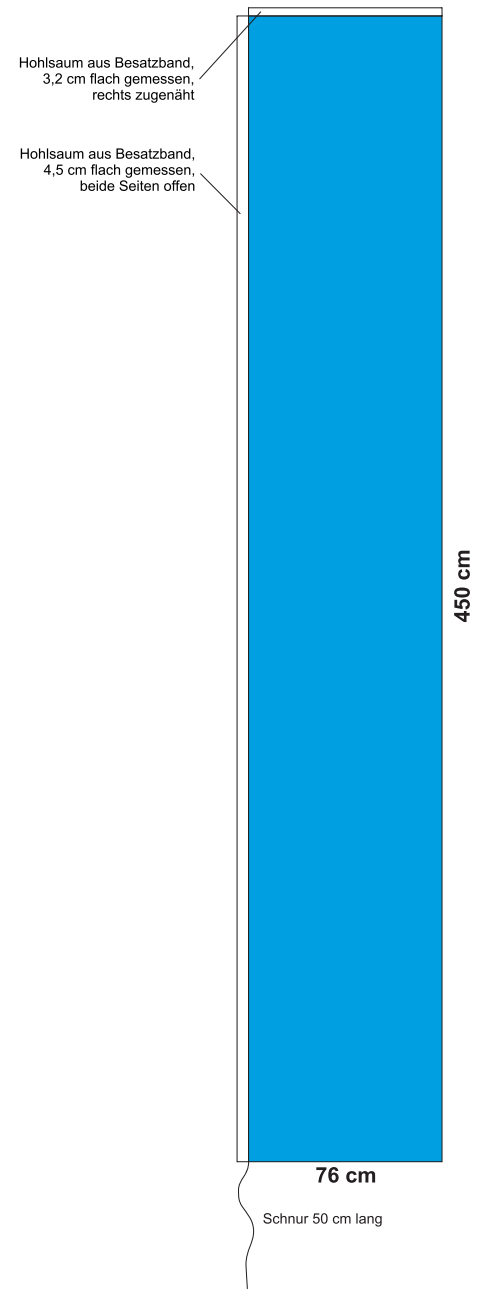

**RECHTECKFAHNE  
S (300 cm)**

**RECHTECKFAHNE  
M (400 cm)**

**RECHTECKFAHNE  
L (500 cm)**

 **sichtbarer Teil**