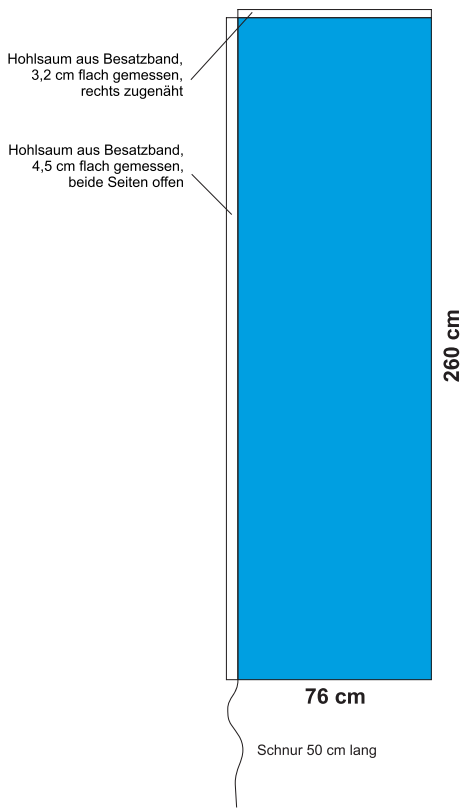

**RECHTECKFAHNE  
S (300 cm)**

**RECHTECKFAHNE  
M (400 cm)**

**RECHTECKFAHNE  
L (500 cm)**

 **sichtbarer Teil**